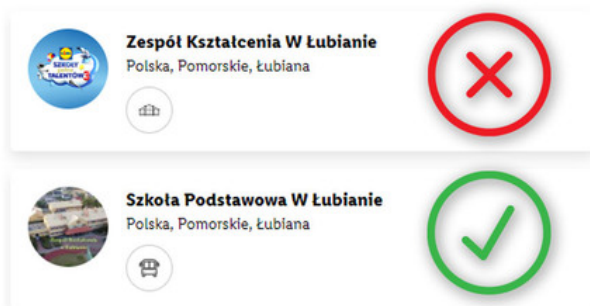

Nie zmarnuj swojego Talenciaka!

Data: 14.09.2024. Autor: Kamil Pek. Kategoria: Aktualności.

Drodzy Mieszkańcy i Czytelnicy, na stronie Lidla widnieją dwie szkoły z naszej Łubiany, którym można oddać swoje Talenciaki. Niestety, tylko jedna z nich "prawidłowa" i jest to szkoła, która nazywa się "Szkoła Podstawowa W Łubianie". Placówki oświatowe zostały załadowane przez sieć sklepów automatycznie, a kontakt z działem wsparcia jest daremny, pozostaje nam tylko poinformować i wskazać, której szkole mamy przekazywać nasze Taleciaki. Dla łatwiejszego zapamiętania, właściwa szkoła z Łubiany to ta, która ma prawdziwe zdjęcie w logo i jako tło.