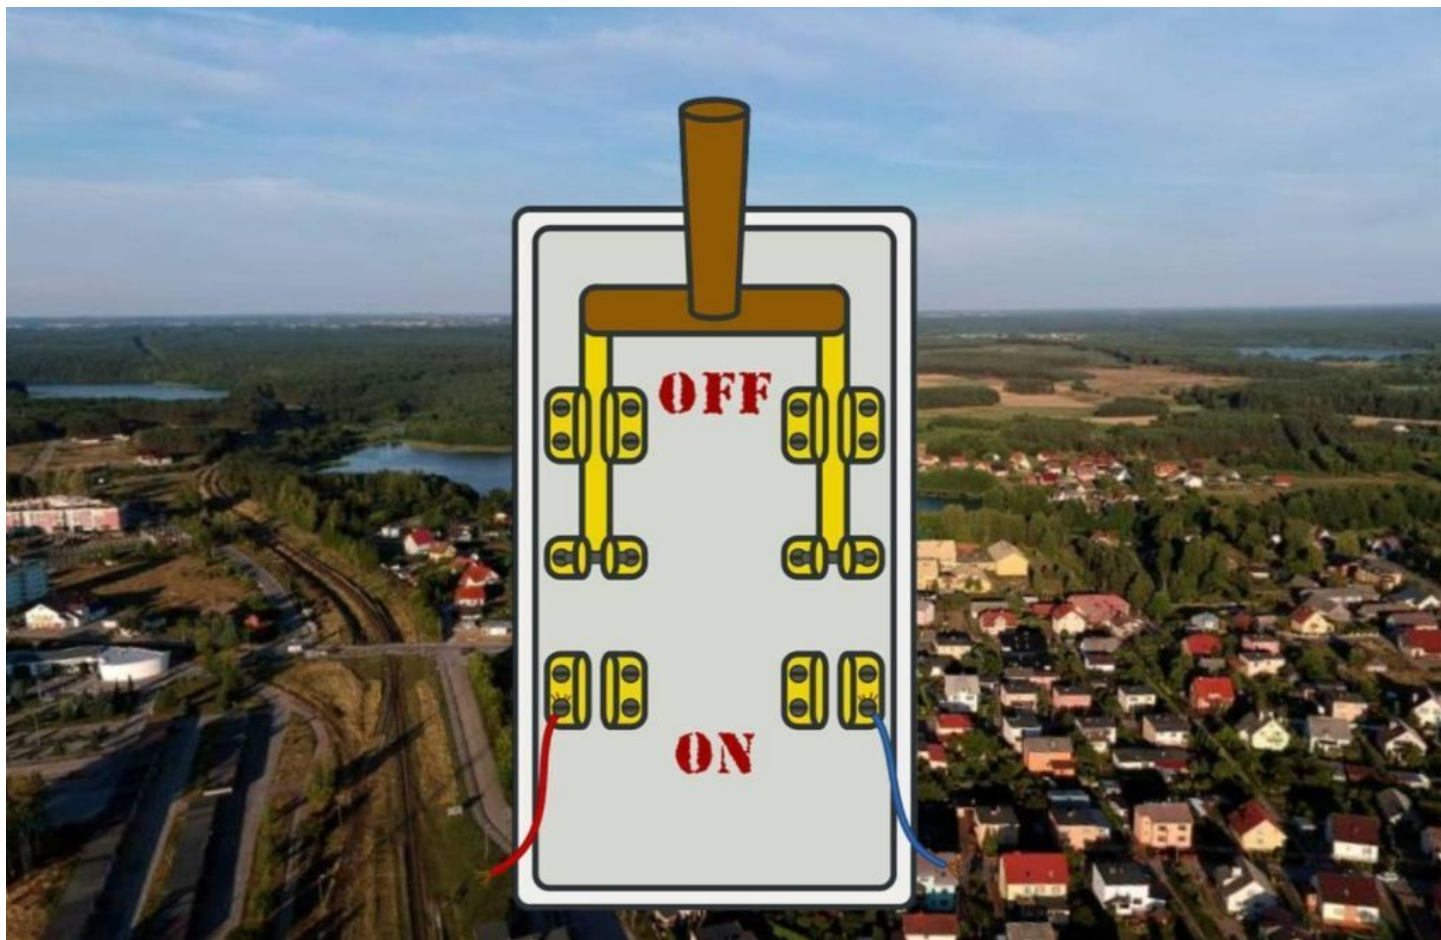

Wyłączenie planowe zasilania - przypomnienie

Data: 09.01.2025. Autor: Marcin Żurek. Kategoria: Aktualności.

☒☒Wyłączenie planowe zasilania w prąd elektryczny w najbliższym czasie.

Rejon:

Łubiana ulice Brzozowa od 1 do 9, 11, 15, Dębowa od 1 do 10, 10A, 11, od 13 do 15, od 17 do 20, 22, 24, 94, Długa 4, od 6 do 15, 17, 18A, Jeziorna 1, Kasztanowa 12A, Kaszubska 1/A, Kolejowa 1, 1/2, od 2 do 4, Kościelna od 1 do 4, od 6 do 9, 11, 13, 15, 78, Lipowa 1, od 3 do 7, Różana , Rzemieśnicza 4, 6, 8, 9, 94/12, Szkolna 1, 2 1, 32/12, 9/5, 95/2, Garczyn.

Piątek 10.01.2025 w godzinach 09:00 – 17:00

=====

KOLEJNE:

Rejon:

Łubiana ulice Akacja, Brzozowa, Dębowa, Długa, Jeziorna, Kasztanowa, Kaszubska, Kolejowa, Kościelna, Kościerska, Krótka, Leśna, Lipowa, Osiedlowa, Różana, Rzemieśnicza,