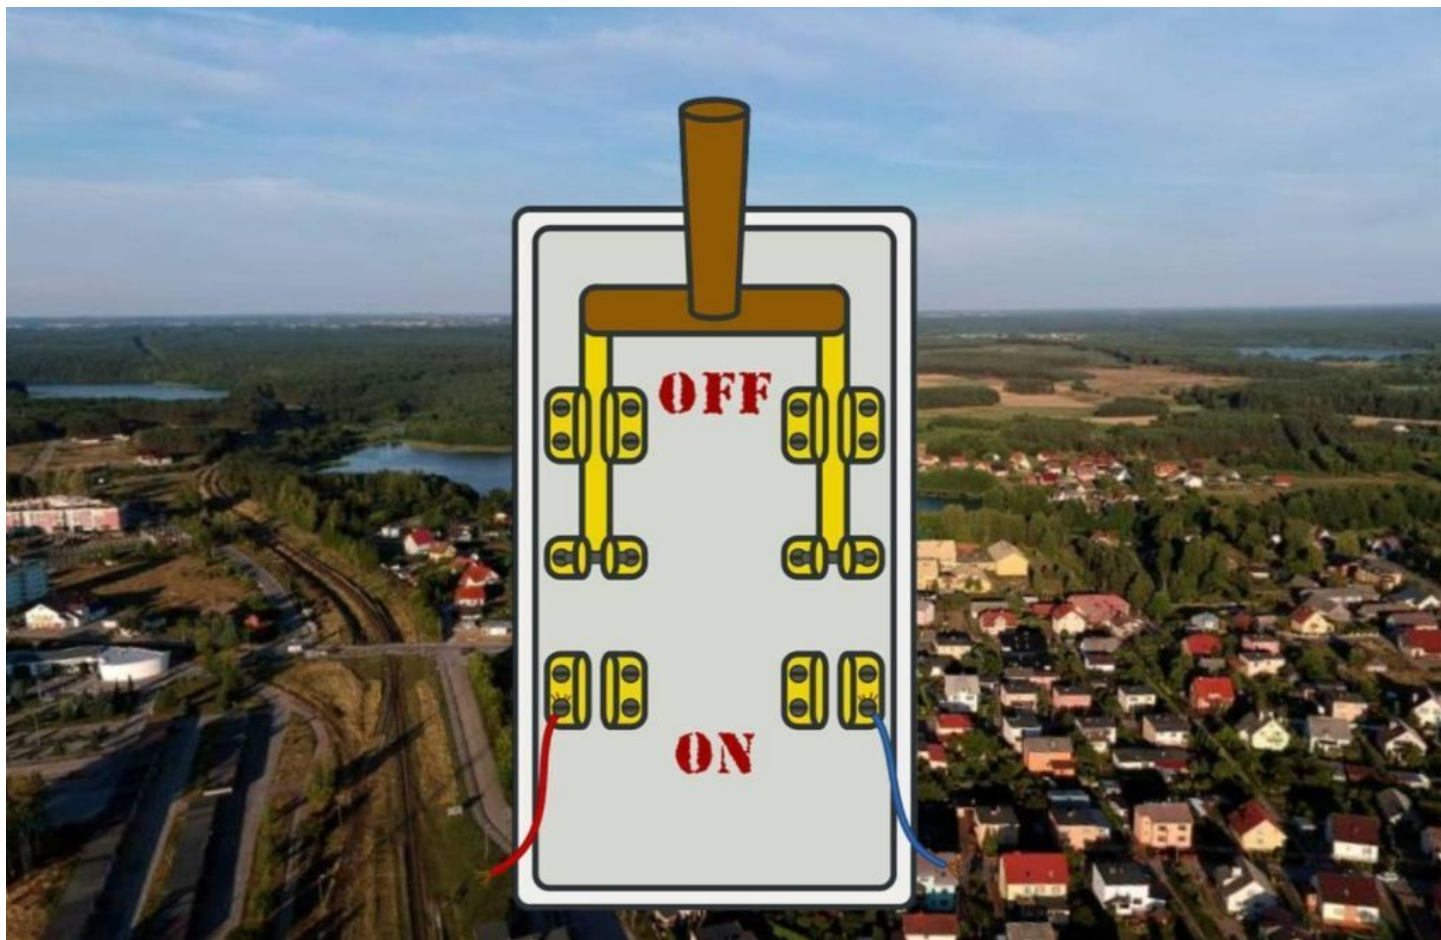

Wyłączenie planowe zasilania

Data: 23.10.2024. Autor: Marcin Żurek. Kategoria: Aktualności.

☒☒Wyłączenie planowe zasilania w prąd elektryczny

Rejon:

Łubiana ulica Kościerska 6, 10, 22A, 113/7, 113/5 (Działki przemysłowe od Dino w stronę cmentarza)