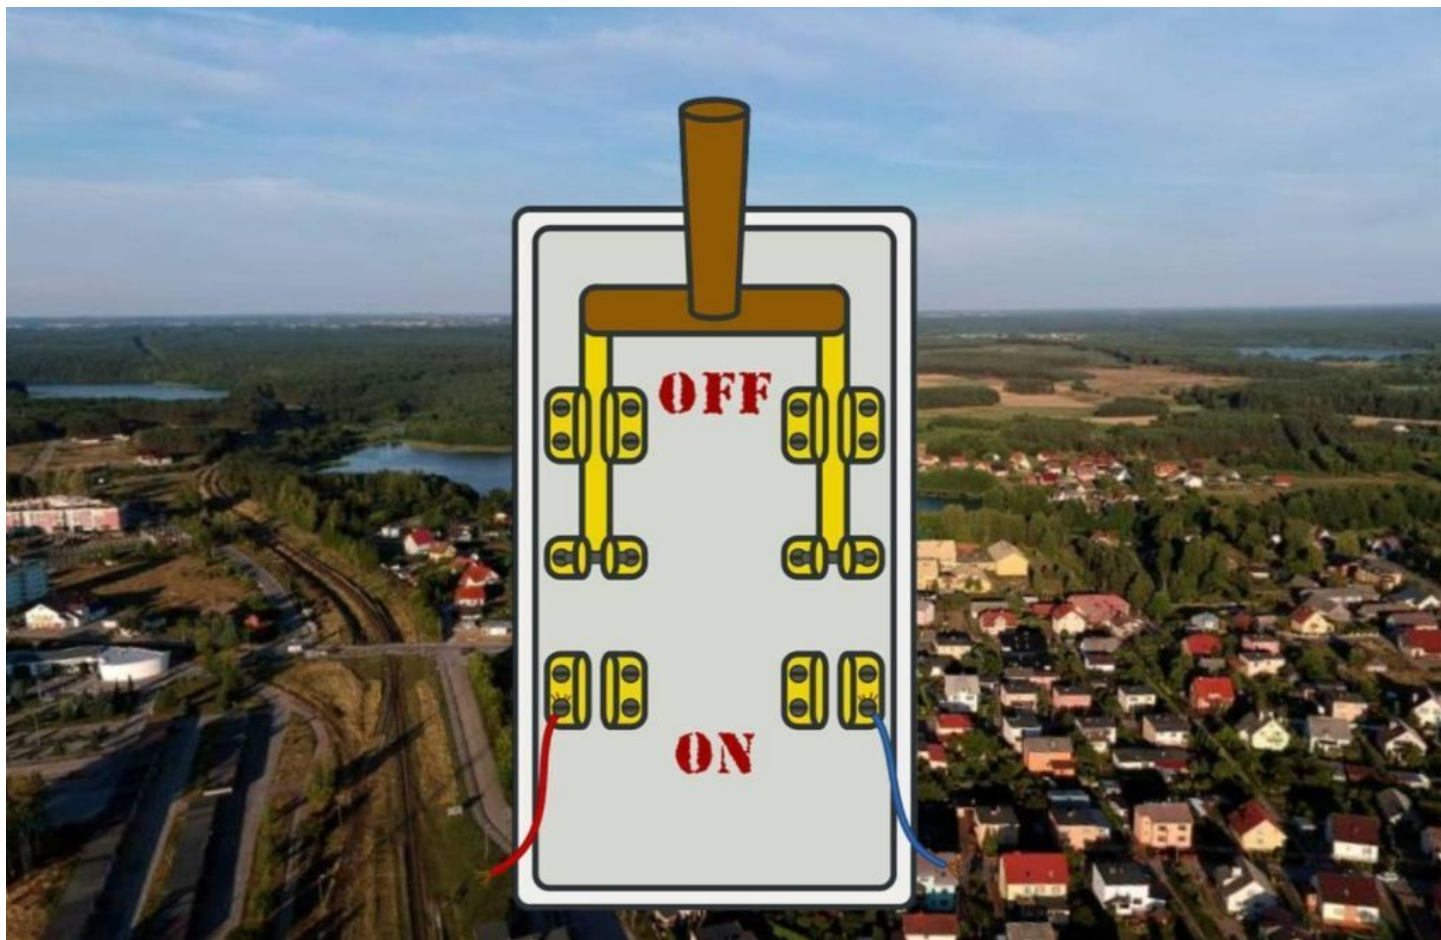

# Wyłączenie planowe zasilania

Data: 01.01.2025. Autor: Marcin Żurek. Kategoria: Aktualności.

☒☒Wyłączenie planowe zasilania w prąd elektryczny w najbliższym czasie.

Rejon:

Łubiana ulice Akacjowa, Brzozowa, Dębowa, Długa, Jeziorna, Kasztanowa, Kaszubska, Kolejowa, Kościelna, Kościerska, Krótka, Leśna, Lipowa, Osiedlowa, Różana, Rzemieślnicza, Szkolna, Zacisze, Zakładowa, Zielona, Garczyn.

Wtorek 07.01.2025 w godzinach 08:00 – 11:00

=====

Rejon:

Łubiana ulice Brzozowa od 1 do 9, 11, 15, Dębowa od 1 do 10, 10A, 11, od 13 do 15, od 17 do 20, 22, 24, 94, Długa 4, od 6 do 15, 17, 18A, Jeziorna 1, Kasztanowa 12A, Kaszubska 1/A, Kolejowa 1, 1/2, od 2 do 4, Kościelna od 1 do 4, od 6 do 9, 11, 13, 15, 78, Lipowa 1, od 3 do 7, Różana, Rzemieślnicza 4, 6, 8, 9, 94/12, Szkolna 1, 2 1, 32/12, 9/5, 95/2, Garczyn.

Piątek 10.01.2025 w godzinach 09:00 – 17:00

=====  
**Rejon:**

**Łubiana ulice Akacjowa, Brzozowa, Dębowa, Długa, Jeziorna, Kasztanowa, Kaszubska, Kolejowa, Kościelna, Kościerska, Krótka, Leśna, Lipowa, Osiedlowa, Różana, Rzemieślnicza, Szkolna, Zacisze, Zakładowa, Zielona, Garczyn.**