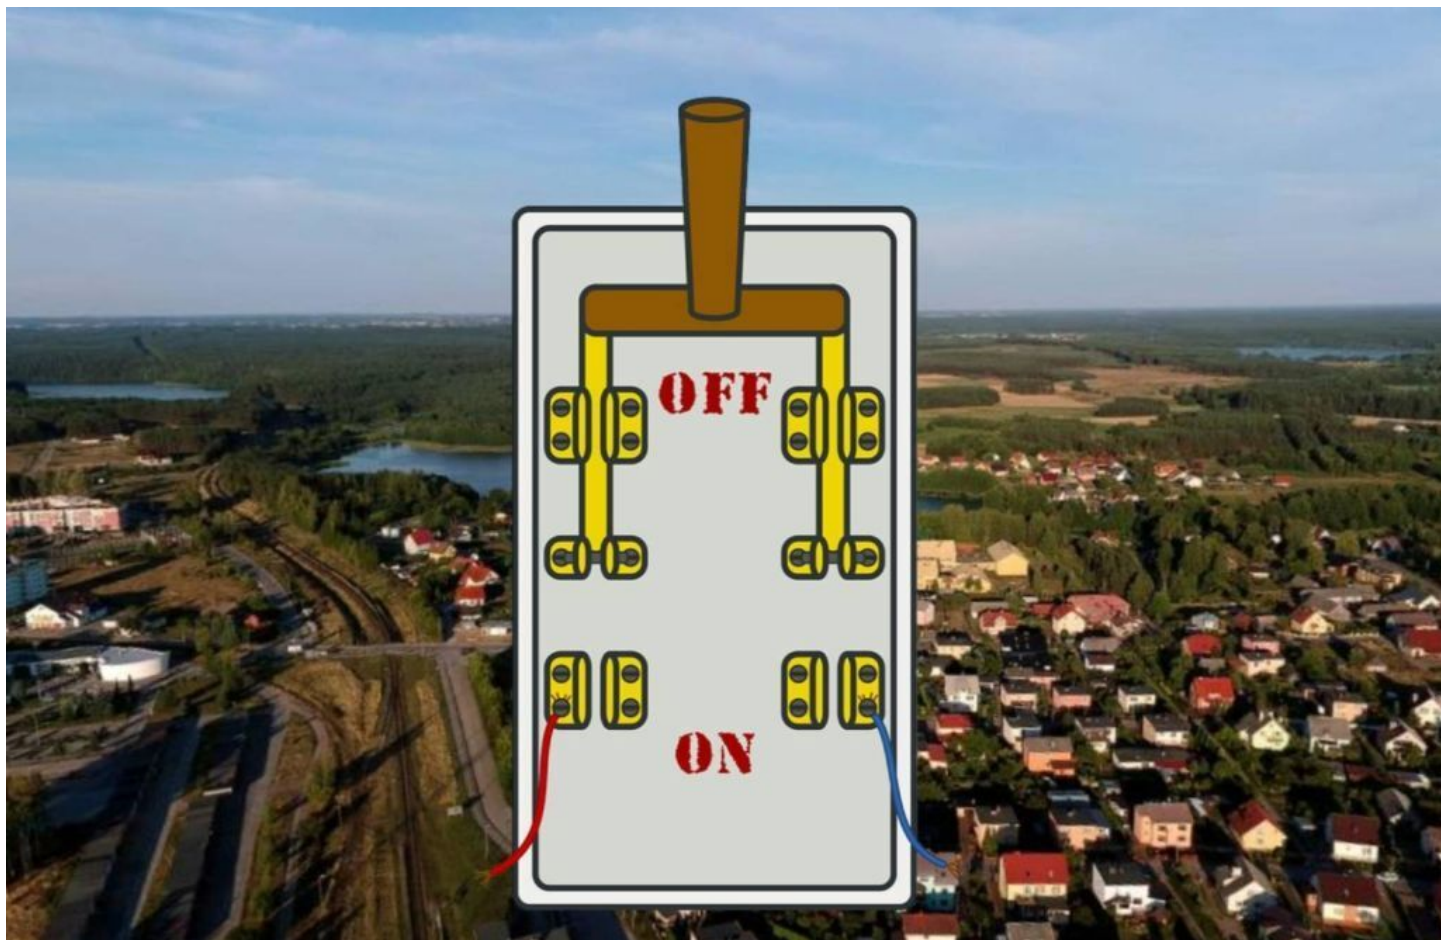

Wyłączenie planowe zasilania - przypomnienie

Data: 07.01.2025. Autor: Marcin Żurek. Kategoria: Aktualności.

☒☒Wyłączenie planowe zasilania w prąd elektryczny w najbliższym czasie.

Rejon:

Łubiana ulice Akacyjowa, Brzozowa, Dębowa, Długa, Jeziorna, Kasztanowa, Kaszubska, Kolejowa, Kościelna, Kościerska, Krótka, Leśna, Lipowa, Osiedlowa, Różana, Rzemieślnicza, Szkolna, Zacisze, Zakładowa, Zielona, Garczyn.

Wtorek 07.01.2025 w godzinach 08:00 - 11:00

=====

KOLEJNE:

Rejon:

Łubiana ulice Brzozowa od 1 do 9, 11, 15, Dębowa od 1 do 10, 10A, 11, od 13 do 15, od 17 do 20, 22, 24, 94, Długa 4, od 6 do 15, 17, 18A, Jeziorna 1, Kasztanowa 12A, Kaszubska 1/A, Kolejowa 1, 1/2, od 2 do 4, Kościelna od 1 do 4, od 6 do 9, 11, 13, 15, 78, Lipowa 1, od 3 do 7, Różana, Rzemieślnicza 4, 6, 8, 9, 94/12, Szkolna 1, 2 1, 32/12, 9/5, 95/2, Garczyn.

Piątek 10.01.2025 w godzinach 09:00 – 17:00

=====

Rejon:

Łubiana ulice Akacjowa, Brzozowa, Dębowa, Długa, Jeziorna, Kasztanowa, Kaszubska, Kolejowa, Kościelna, Kościerska, Krótka, Leśna, Lipowa, Osiedlowa, Różana, Rzemieśnicza, Szkolna, Zacisze, Zakładowa, Zielona, Garczyn.