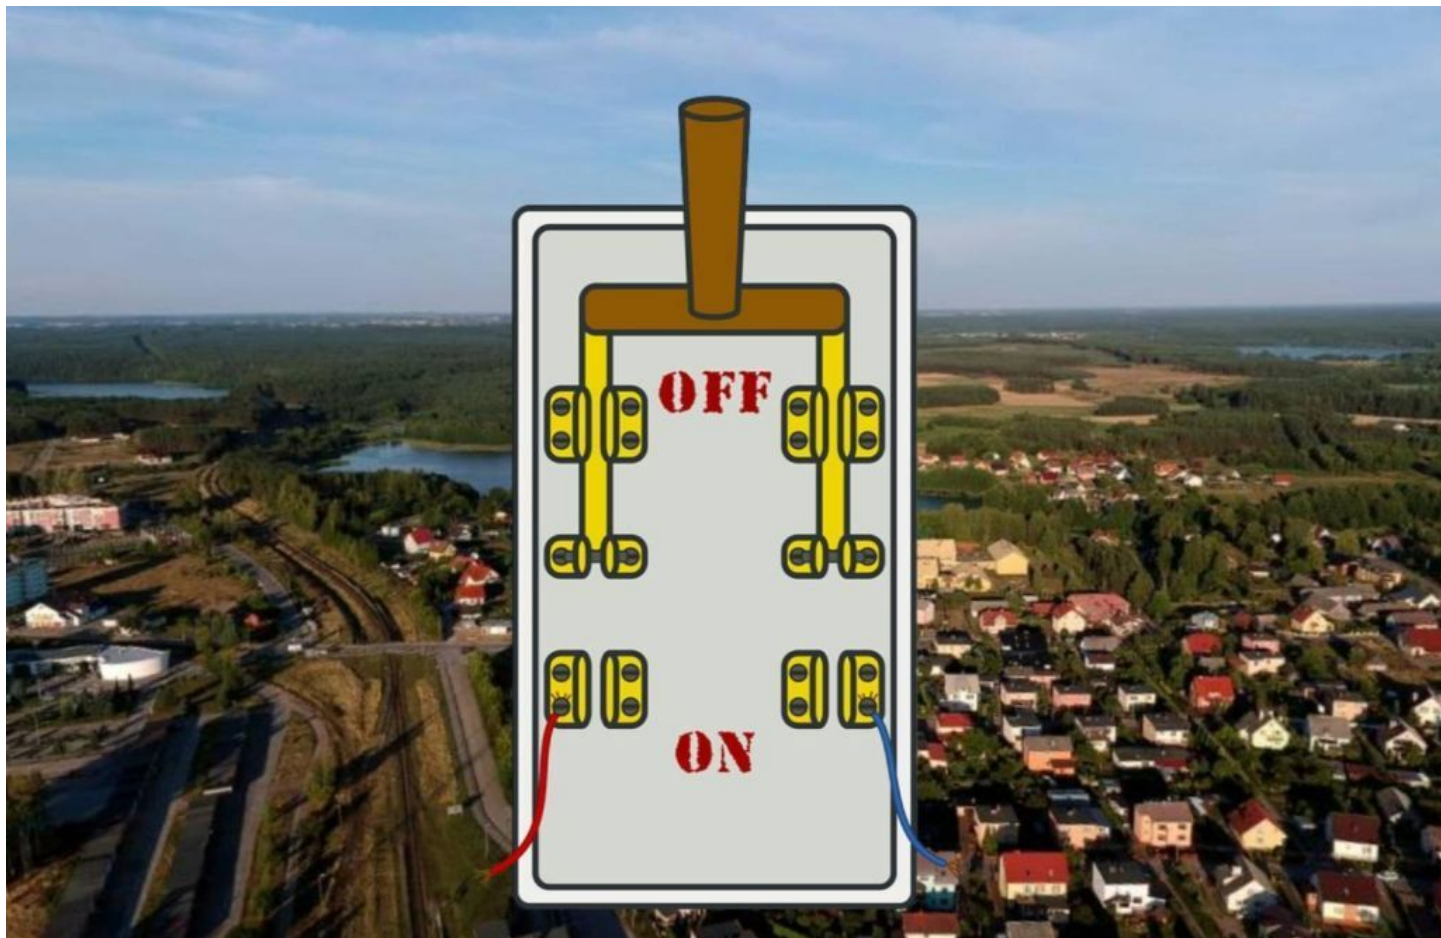

Wyłączenie planowe zasilania - przypomnienie + UWAGA! dodatkowe 16.01.2025

Data: 12.01.2025. Autor: Marcin Żurek. Kategoria: Aktualności.

☒☒Wyłączenie planowe zasilania w prąd elektryczny w najbliższym czasie.

Rejon:

Łubiana ulice Akacyjowa, Brzozowa, Dębowa, Długa, Jeziorna, Kasztanowa, Kaszubska, Kolejowa, Kościelna, Kościerska, Krótka, Leśna, Lipowa, Osiedlowa, Różana, Rzemieślnicza, Szkolna, Zacisze, Zakładowa, Zielona, Garczyn.

Poniedziałek 13.01.2025 w godzinach 08:00 – 11:00

=====

KOLEJNE:

Rejon:

Łubiana ulice Brzozowa od 1 do 9, 11, 15, Dębowa od 1 do 10, 10A, 11, od 13 do 15, od 17 do 20, 22, 24, 94, Długa 4, od 6 do 15, 17, 18A, Jeziorna 1, Kasztanowa 12A, Kaszubska 1/A, Kolejowa 1, 1/2, od 2 do 4, Kościelna od 1 do 4, od 6 do 9, 11, 13, 15, 78, Lipowa 1, od 3 do 7, Różana, Rzemieślnicza 4, 6, 8, 9, 94/12, Szkolna 1, 2 1, 32/12, 9/5, 95/2, Garczyn.