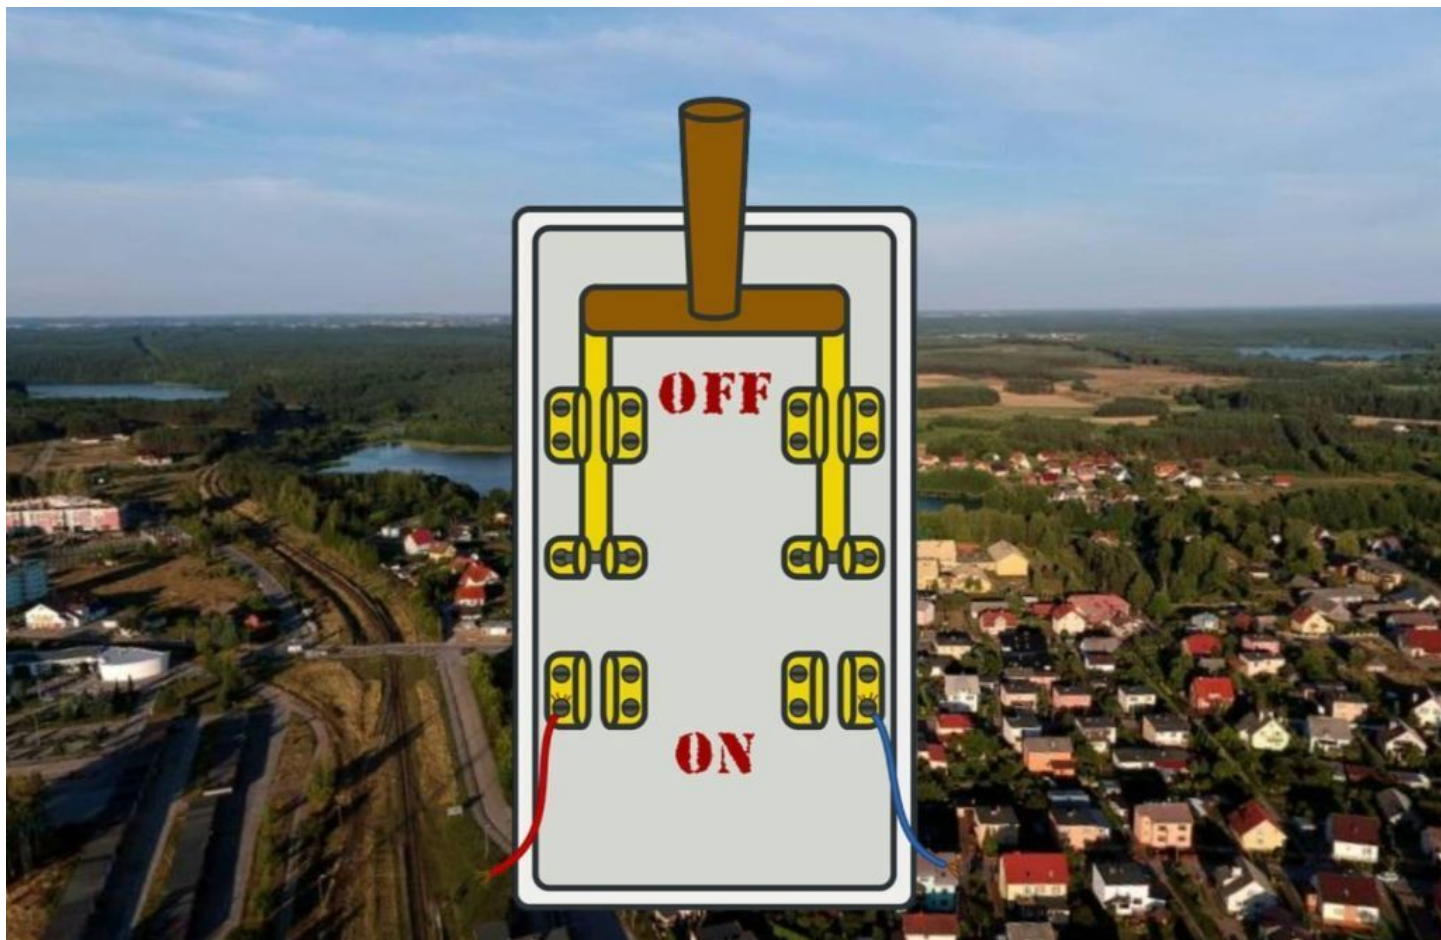

# Wyłączenie planowe zasilania - przypomnienie

Data: 15.01.2025. Autor: Marcin Żurek. Kategoria: Aktualności.

**☒☒Wyłączenie planowe zasilania w prąd elektryczny w najbliższym czasie.**

**Rejon:**

**Łubiana ulice Brzozowa od 1 do 9, 11, 15, Dębowa od 1 do 10, 10A, 11, od 13 do 15, od 17 do 20, 22, 24, 94, Długa 4, od 6 do 15, 17, 18A, Jeziorna 1, Kasztanowa 12A, Kaszubska 1/A, Kolejowa 1, 1/2, od 2 do 4, Kościelna od 1 do 4, od 6 do 9, 11, 13, 15, 78, Lipowa 1, od 3 do 7, Różana , Rzemieśnicza 4, 6, 8, 9, 94/12, Szkolna 1, 2 1, 32/12, 9/5, 95/2, Garczyn.**

**Czwartek 16.01.2025 w godzinach 09:00 – 17:00**

=====

**KOLEJNE:**

**Rejon:**

**Łubiana ulice Akacjowa 2, 4, 6, 8, 10, 12, 14, 16, 18, 20, Brzozowa 10, od 12 do 14, od 16 do 23, Dębowa 26, Długa od 18 do 25, 27/2, 33, 35, Jeziorna 2, 34/2, Kaszubska od 1 do 5, od 7 do**