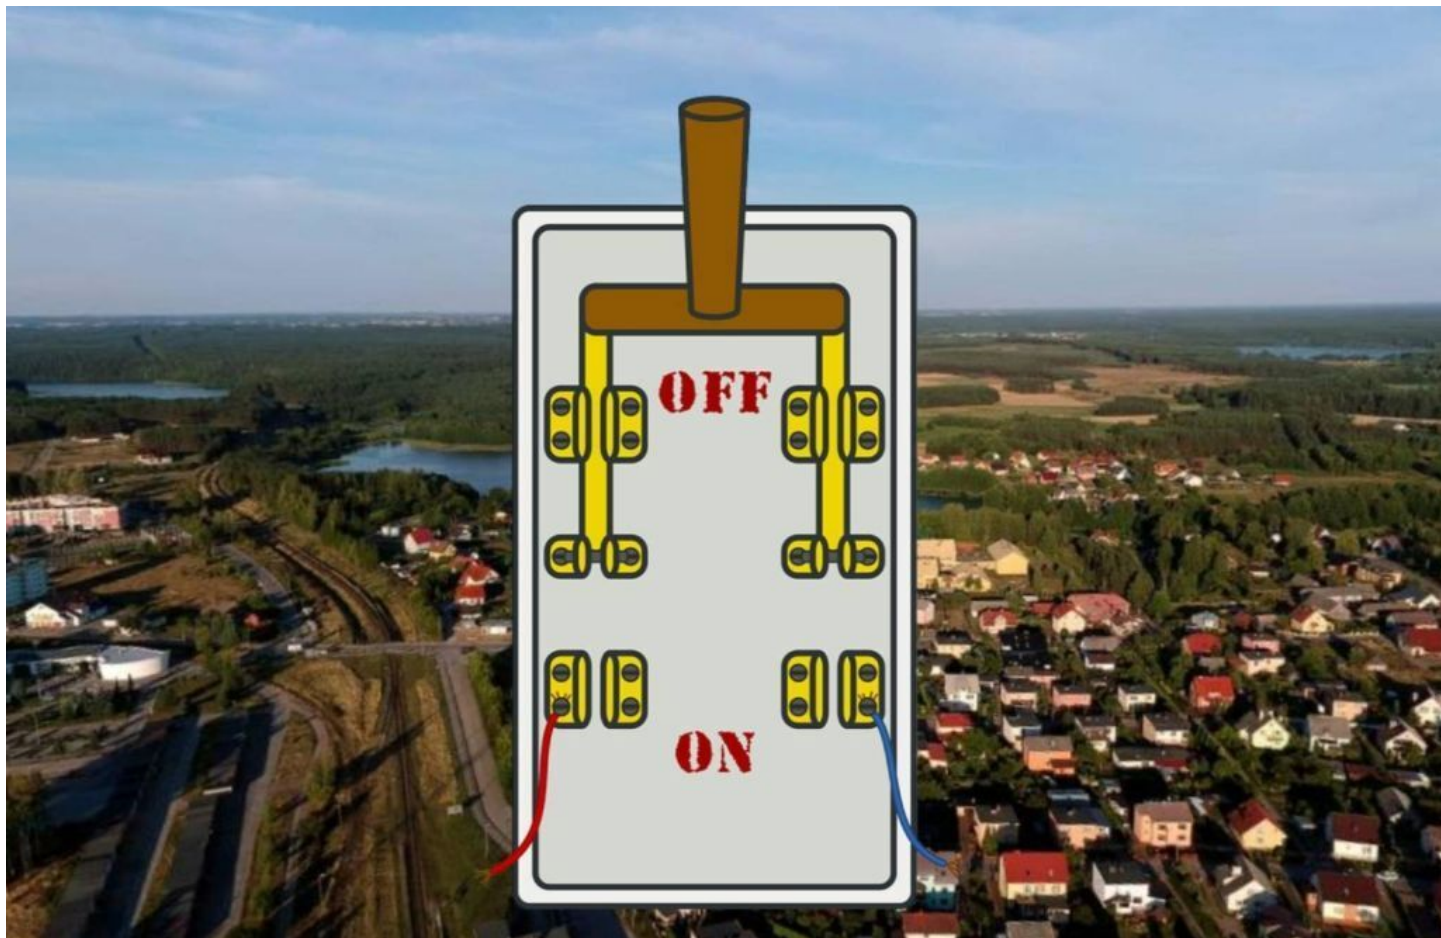

Wyłączenie planowe zasilania - przypomnienie + nowe terminy

Data: 23.01.2025. Autor: Marcin Żurek. Kategoria: Aktualności.

☒☒Wyłączenie planowe zasilania w prąd elektryczny w najbliższym czasie.

Rejon:

Łubiana ulice Akacyjowa 2, 4, 6, 8, 10, 12, 14, 16, 18, 20, Brzozowa 10, od 12 do 14, od 16 do 23, Dębowa 26, Długa od 18 do 25, 27/2, 33, 35, Jeziorna 2, 34/2, Kaszubska od 1 do 5, od 7 do 10, 10/2, od 11 do 13, 15, 15/1, 16, 17, 19, 19 A, 20, 22, 23, 26, 28, 31, 34, Kościelna 1, 3, od 6 do 9, 11, 13, 15, 78, Leśna 1, 2, 6, 8, 10, 12, 20, 843, Lipowa 1, Różana od 1 do 5, od 7 do 10, 15, Rzemieśnicza 4, 6, 8, 9, 94/12, Zacisze 3, 7, Zielona 1, 2, 4, 8, 65 42, 43, 137/5, 32/12, 55, 65/14, 95/2, Garczyn.

Piątek 24.01.2025 w godzinach 08:00 – 16:00

=====

KOLEJNE: