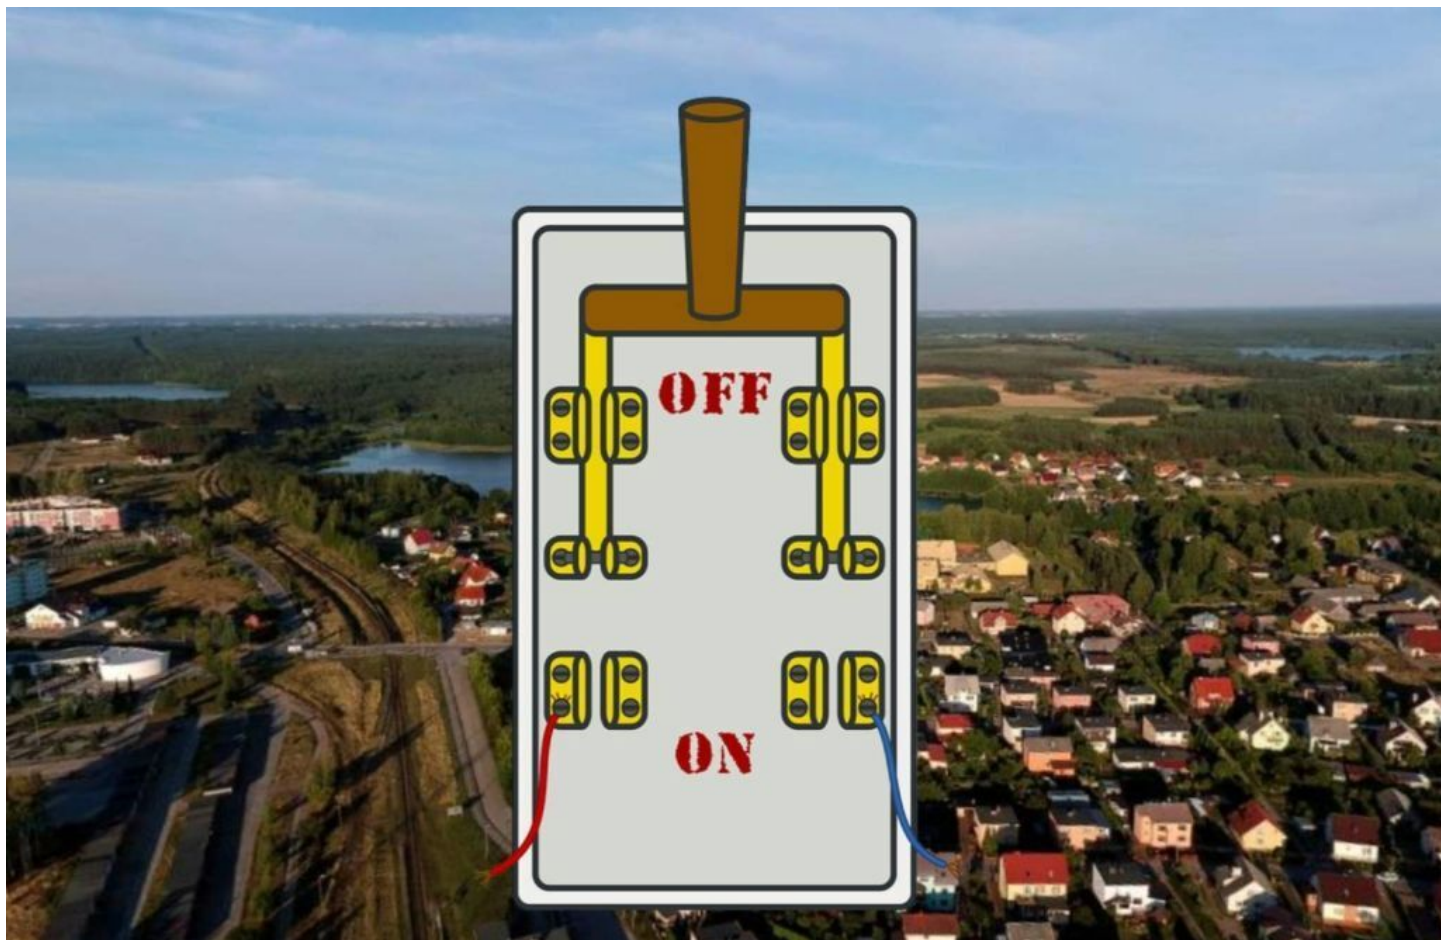

# Wyłączenie planowe zasilania

Data: 14.03.2025. Autor: Marcin Żurek. Kategoria: Aktualności.

☒☒Wyłączenie planowe zasilania w prąd elektryczny w najbliższym czasie.

Rejon:

Łubiana ulica Długa 65, 499, 502 (MDZ).

Środa 19.03.2025 w godzinach 08:00 – 11:00

=====

Rejon:

Łubiana ulica Rzemieślnicza 4, 6, 8, 9, 11, 94/12, 95/2.

Środa 19.03.2025 w godzinach 11:00 – 14:00

źródło: energia-operator.pl

**SOLECTWOLUBIANA.PL**