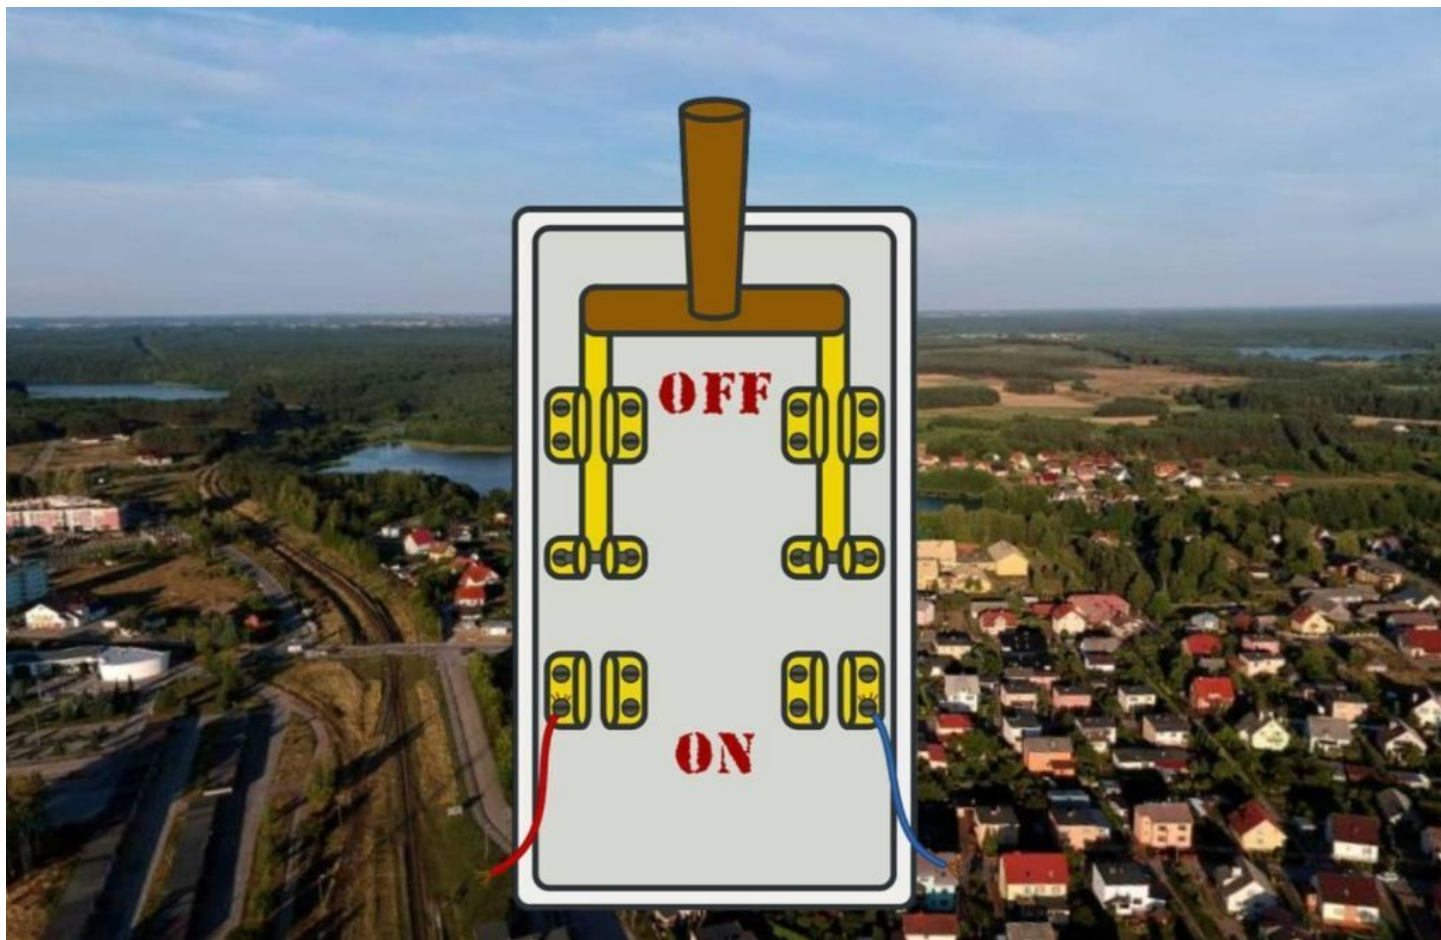

Wyłączenie planowe zasilania

Data: 26.03.2025. Autor: Marcin Żurek. Kategoria: Aktualności.

☒☒Wyłączenie planowe zasilania w prąd elektryczny w najbliższym czasie.

Rejon:

Łubiana ulica Leśna 48, 221, 231 L, 272, 369, --317/132, 317/133, 317/134, DZ. 979 49, 49A, 154L, 237/L, 279, 286, 368, 371, 380, HYD, 1104, 316, 316/38, 316/4, 317/11, 317/135, 317/142, 317/159 (MDZ), 373, 375, 379, 381, 383, 469, 490, 50, 975, dz. 317/33, Garczyn 462, 463, 467, 472, 479, 484, 485.