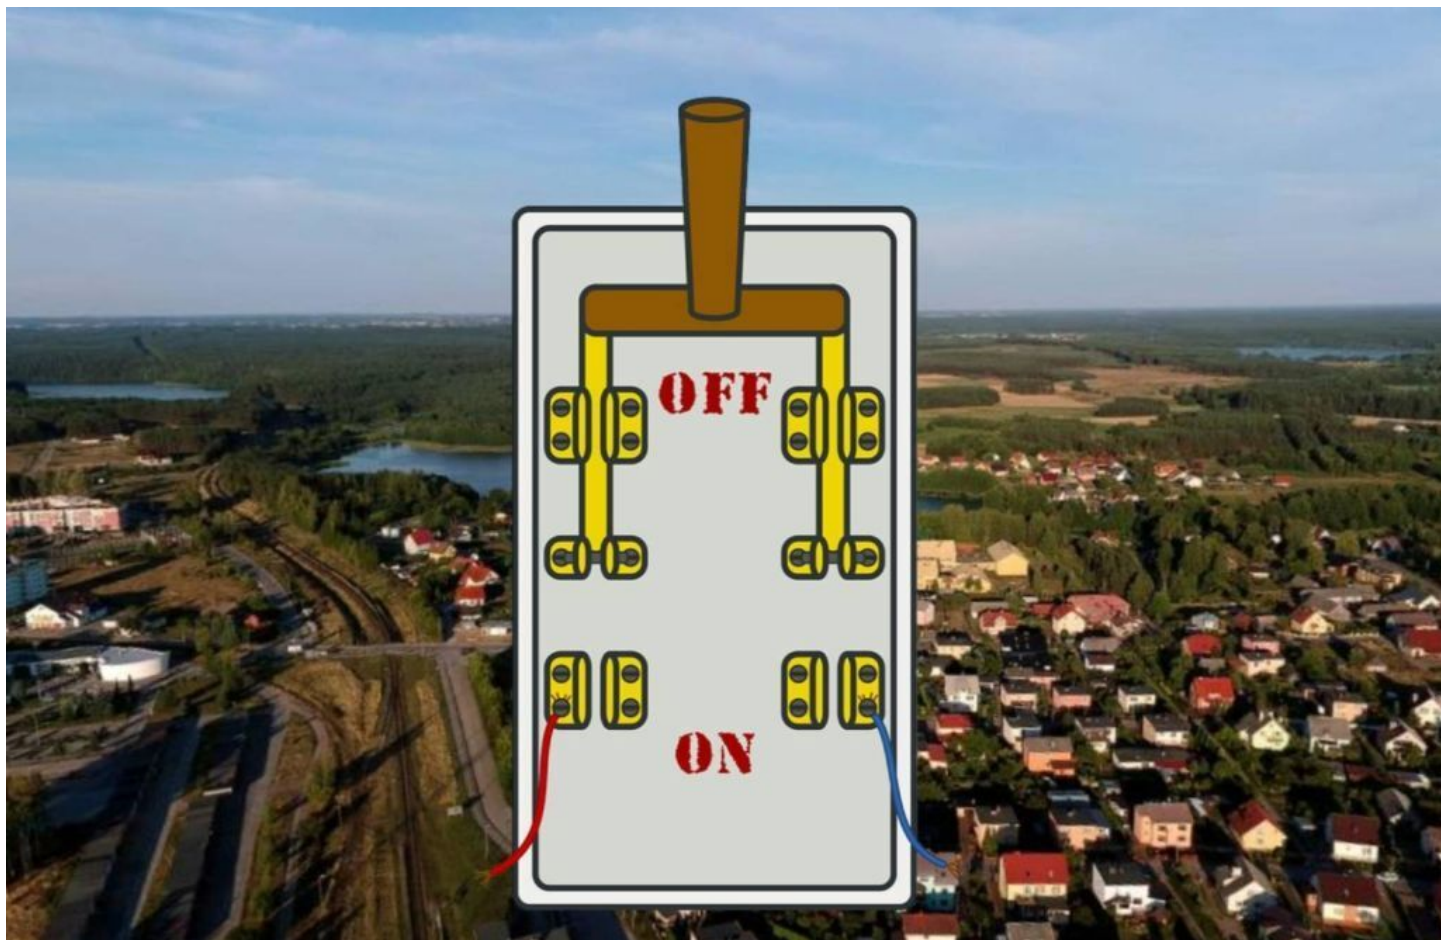

Wyłączenie planowe zasilania

Data: 05.04.2025. Autor: Marcin Żurek. Kategoria: Aktualności.

☒☒Wyłączenie planowe zasilania w prąd elektryczny w najbliższym czasie.

Rejon:

Łubiana ulice Dębowa 12, Długa 1, 3, 5, Kościarska 1, Leśna 4, Osiedlowa 1, 2, 2/19, 2/24, 2/36, 2/37, 2/A, 2/B, 2/C, 2/C/3, 2A, 2B, 2C, 4, 4 C, 4/13, 4/15, 4/46, 4/55, 4/A, 4/A/6, 4/B, 4/C, 4/D, 4C, 6/A, 6/A/1, 6/A/2, 6/A/4, 6/A/5, 6/A/6, 6/A/7, 6/A/8, 6/A/9, 6/B, 6/B/1, 6/B/2, 6/B/3, 6/B/4, 6/B/5, 6/B/6, 6/B/9, 6/C, 6/C/1, 6/C/2, 6/C/6, 6/C/8, 6/D, x` 6/D/1, 6/D/3, 6/D/4, 6/D/5, 6/D/6, 6/D/7, 6/D/8, 6/D/9, 6/E, 6/E/1, 6/E/2, 6/E/3, 6/E/4, 6/E/5, 6/E/6, 6/E/7, 6/E/8, 6/KL., 6B, 8 A, 8/A, 8/A/2, 8/A/6, 8/A/7, 8/B, 8/B/1, 8/B/6, 8/B/7, 8/B/9, 8/C, 8/D/9, 8/KL., 8a, 8A, 8B, 10/A, KIO, Różana , Rzemieśnicza od 1 do 3, Zakładowa 1, 2 66/A, 113/10, 87/9, Garczyn.

Środa 09.04.2025 w godzinach 09:00 – 14:00

=====

KOLEJNE:

Rejon:

Łubiana ulice Akacjowa, Brzozowa, Dębowa, Długa, Jeziorna, Kasztanowa, Kaszubska, Kolejowa, Kościelna, Kościerska, Krótka, Leśna, Lipowa, Osiedlowa, Różana, Rzemieśnicza, Szkolna, Zacisze, Zakładowa, Zielona. Garczyn